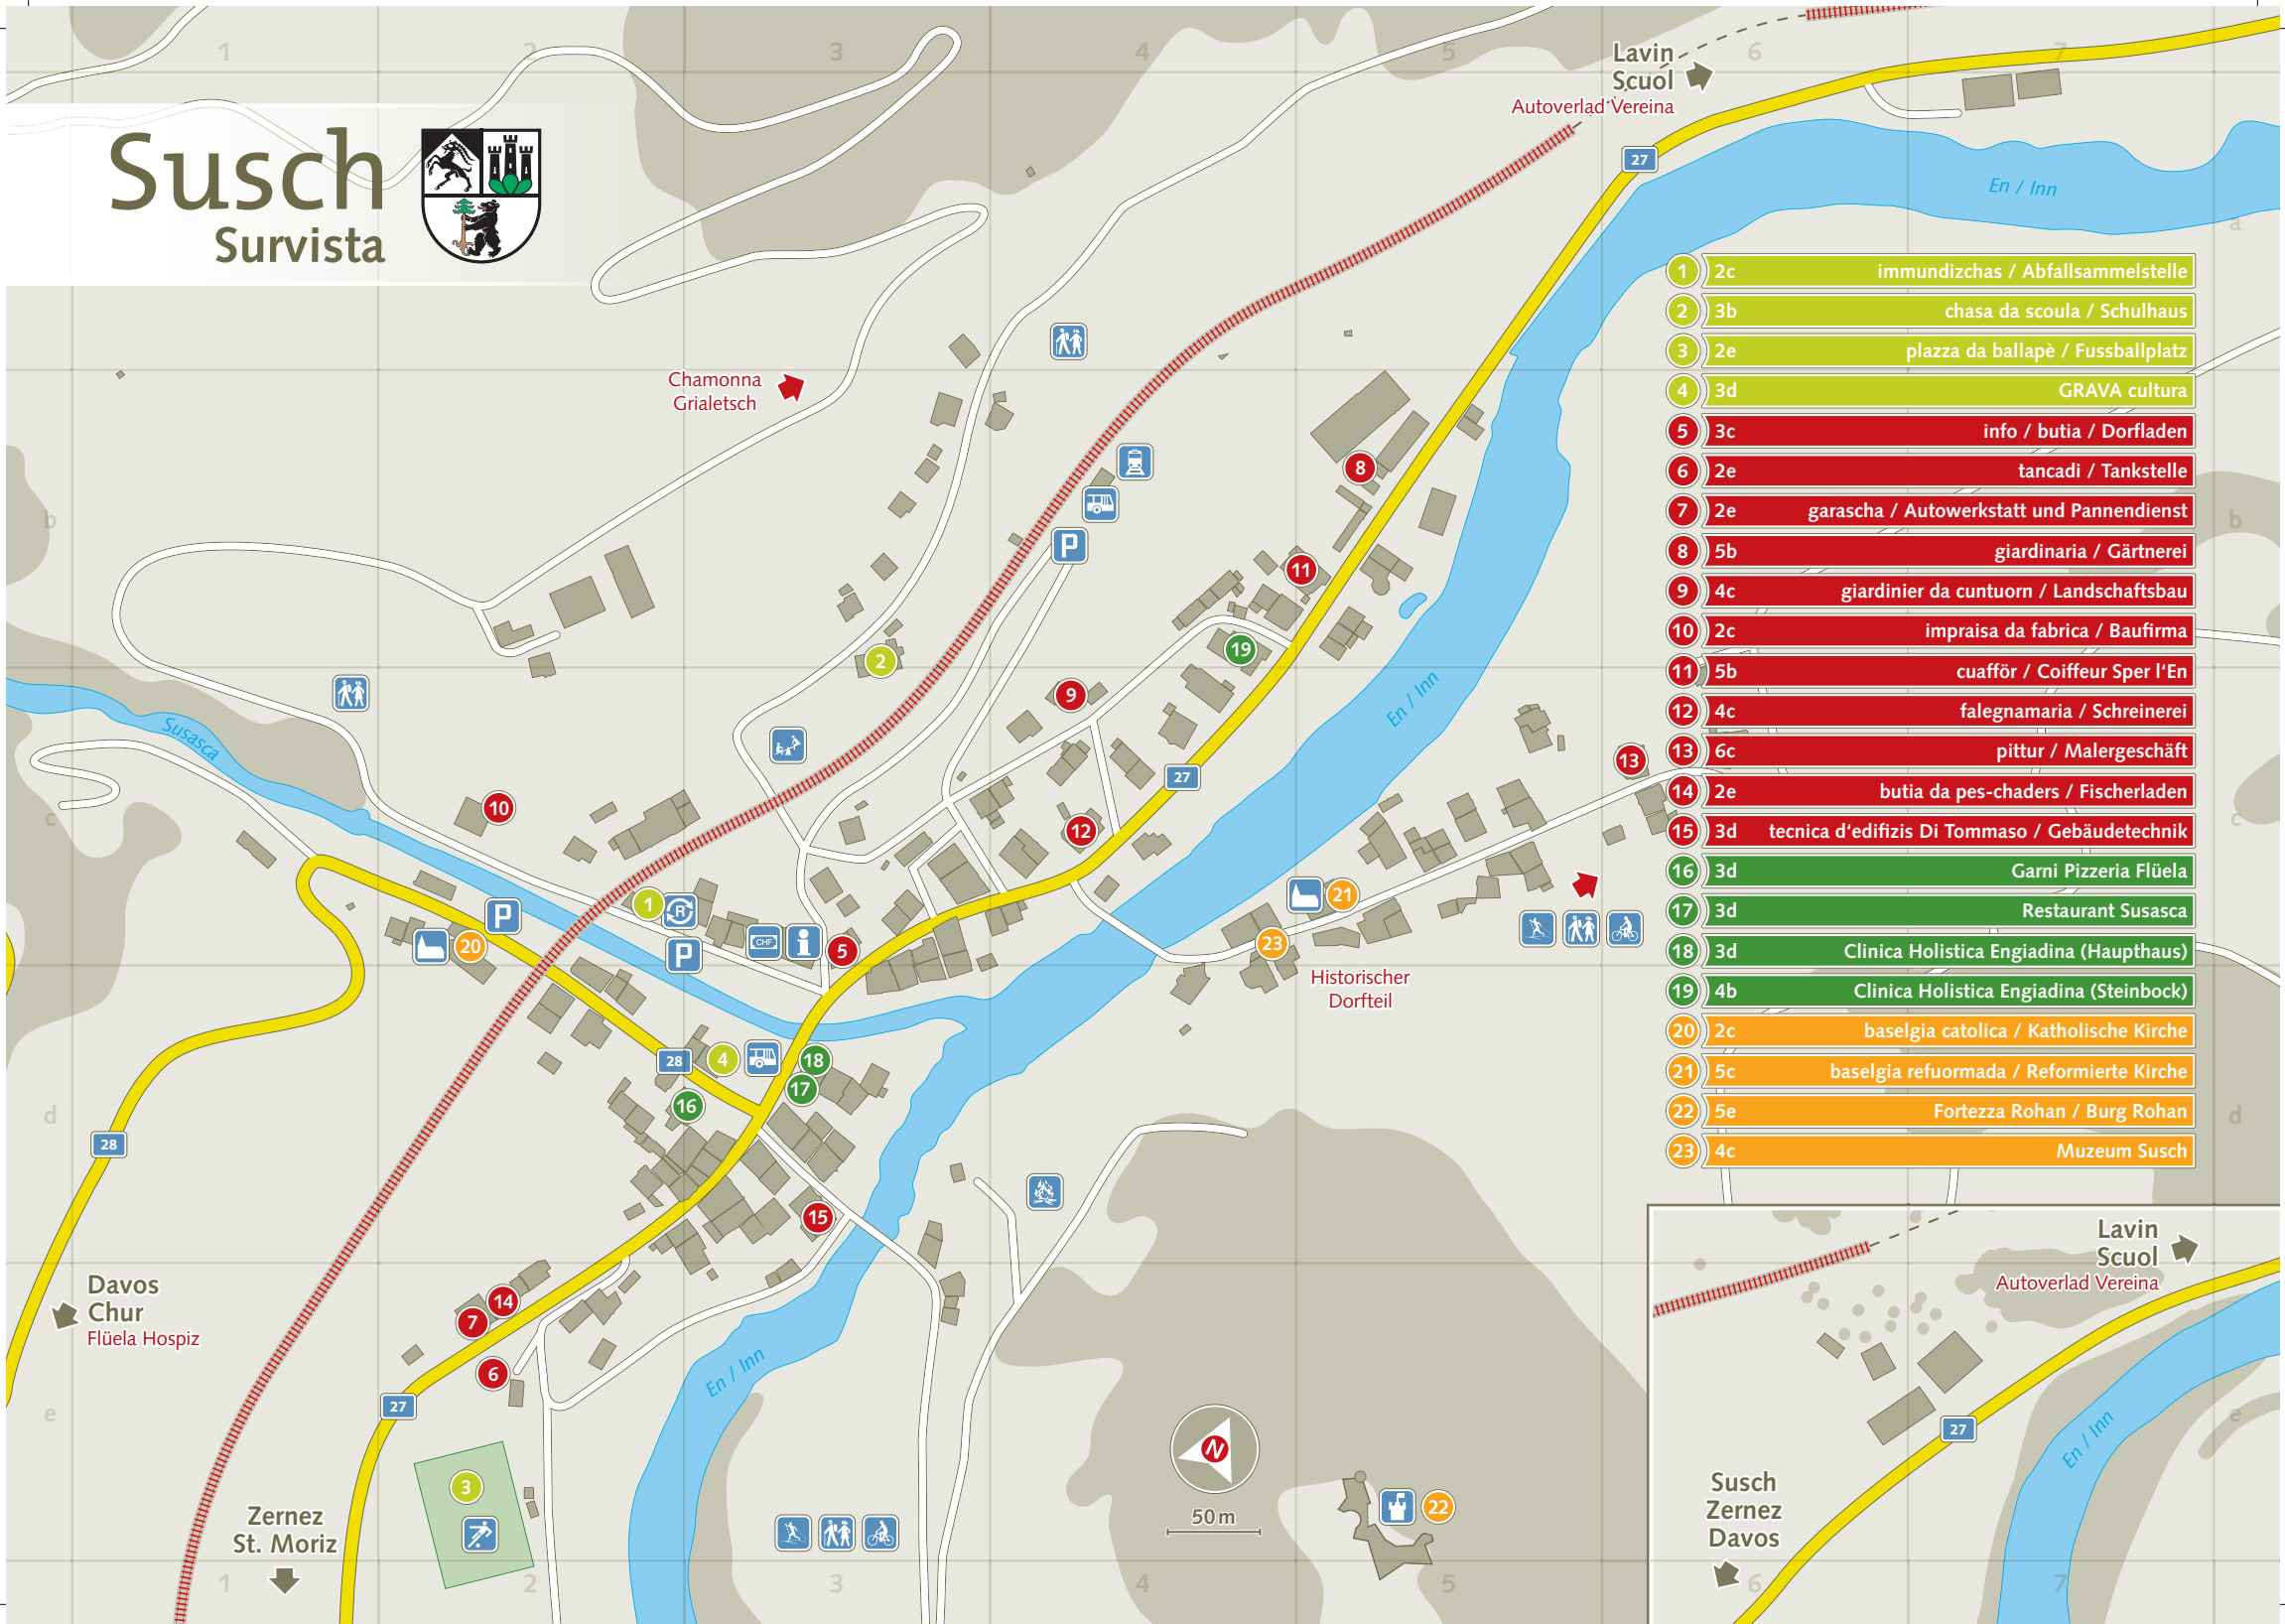

Susch

Survista

- 1 2c immundizchas / Abfallsammelstelle
- 2 3b chasa da scuola / Schulhaus
- 3 2e piazza da ballapè / Fussballplatz
- 4 3d GRAVA cultura
- 5 3c info / butia / Dorfladen
- 6 2e tancadi / Tankstelle
- 7 2e garascha / Autowerkstatt und Pannendienst
- 8 5b giardinaria / Gärtnerei
- 9 4c giardinier da cantuorn / Landschaftsbau
- 10 2c impraisa da fabrica / Baufirma
- 11 5b cuafför / Coiffeur Sper l'En
- 12 4c falegnamaria / Schreinerei
- 13 6c pittur / Malergeschäft
- 14 2e butia da pes-chaders / Fischerladen
- 15 3d tecnica d'edifizis Di Tommaso / Gebäudetechnik
- 16 3d Garni Pizzeria Flüela
- 17 3d Restaurant Susasca
- 18 3d Clinica Holistica Engiadina (Haupthaus)
- 19 4b Clinica Holistica Engiadina (Steinbock)
- 20 2c baselgia catolica / Katholische Kirche
- 21 5c baselgia refuormada / Reformierte Kirche
- 22 5e Fortezza Rohan / Burg Rohan
- 23 4c Muzeum Susch

Chamonna
Grialetsch

Lavin
Scuol
Autoverlad Vereina

Historischer
Dorfteil

Davos
Chur
Flüela Hospiz

Zernez
St. Moriz

Susch
Zernez
Davos

Lavin
Scuol
Autoverlad Vereina